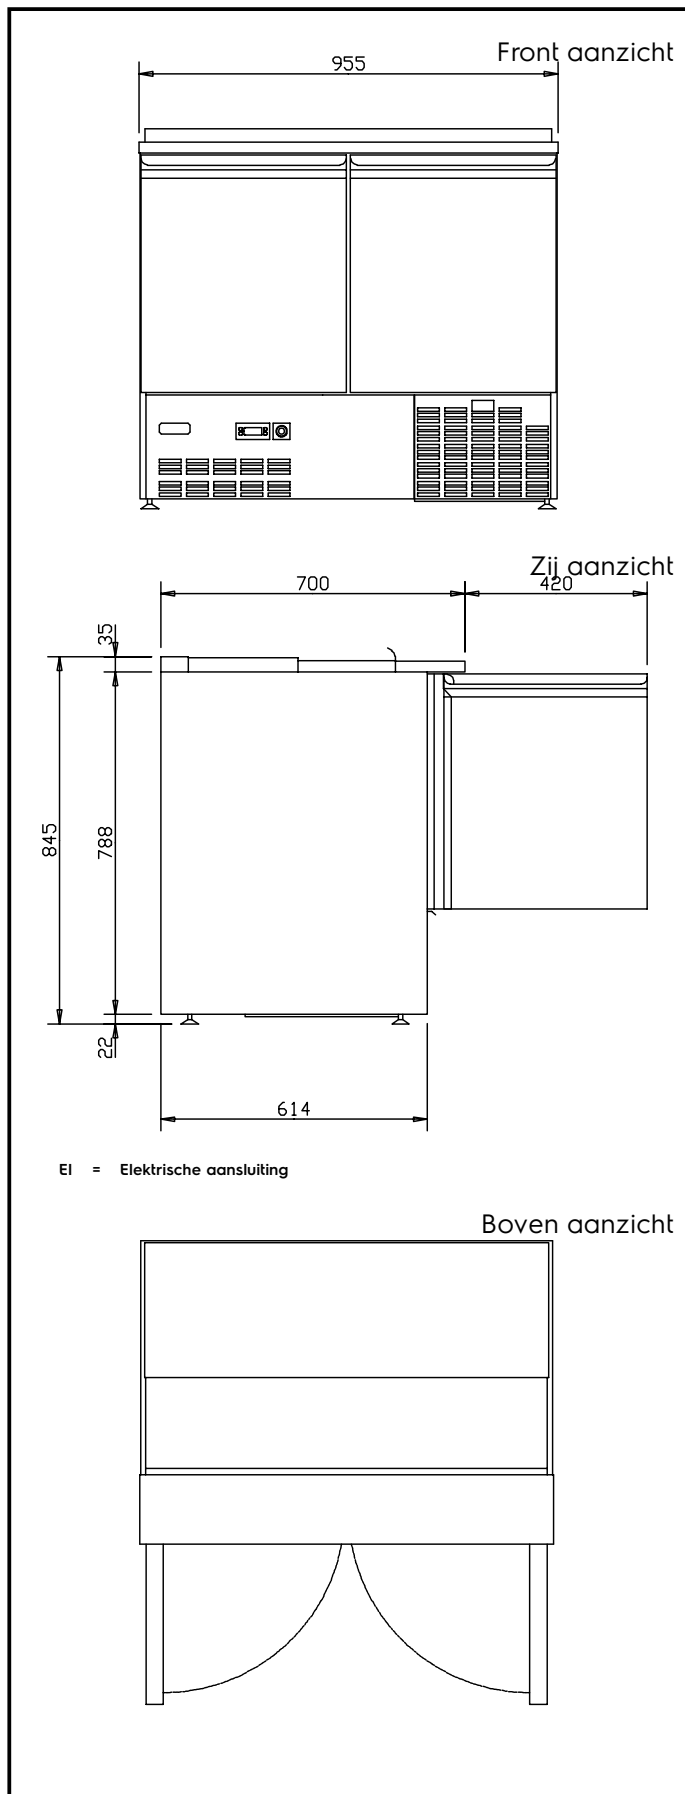

Omschrijving

Punt nr

Compacte saladière met 2 draaideuren voor 1/1 gastronorm. De open bovenbouw is uitgevoerd met 9 dragers voor het plaatsen van de gastronorm bakken. Op het front is een afneembaar kunststof snijbord geplaatst. Zowel de binnenzijden als de buitenzijden zijn glad uitgevoerd voor eenvoudige reiniging. Met ondergebouwd koelaggregaat.

Elektrisch

Voltage:

728627 (SAL25L2C9) 220-240 V/1 ph/50 Hz

Algemene Gegevens:

Deur scharnieren: 1 Links en 1 Rechts
 Afmetingen, extern, breedte: 955 mm
 Afmetingen, extern, diepte: 700 mm
 Afmetingen, extern, hoogte: 845 mm
 Diepte met geopende deur: 1120 mm